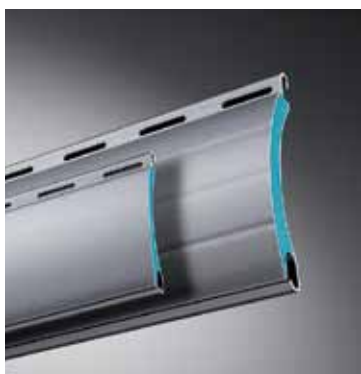

Von außen ein Rollladen. Von innen High-Tech.

Ein Rollladen ist extremsten Witterungsbedingungen ausgesetzt. Sommerhitze oder Frost – Konstruktion und Material der Rollladen sind ausschlaggebend.

Die ROMA ALUMINO Baureihe wurde speziell für einen langen, klaglosen Gebrauch entwickelt. Aluminium ist auf natürliche Weise korrosionsbeständig und zudem zu 100 % recycelbar. Der geschäumte Kern verbessert zusätzlich die Festigkeit der Profile.

Alle unsere Aluminiumprofile sind doppelwandig und auf Langlebigkeit ausgelegt. Egal ob ALUMINO, ALUMINO protect oder Kunststoff – bei ROMA steht Qualität immer an erster Stelle. Je nach Rollladen- und Profiltyp können Sie aus über 20 attraktiven Farben wählen und Ihren individuellen Behang gestalten.

ALUMINO protect
Das Top-Produkt von ROMA mit hartgeschäumtem Kern für erhöhten Schutz gegen Eindringlinge von außen.