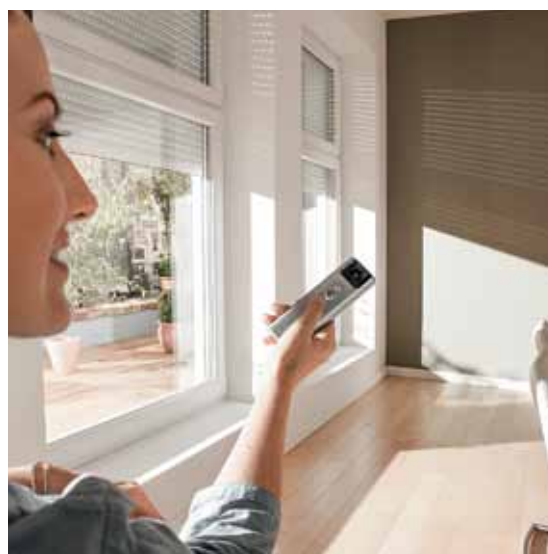

Mehr Komfort und Freiheit durch Funkfernbedienung.