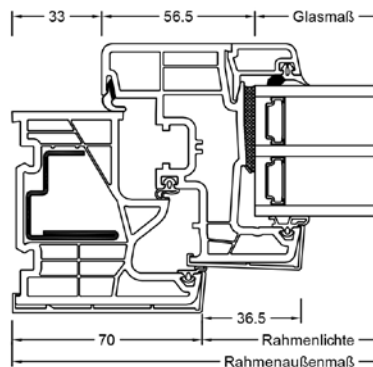

Schnitte

Senkrecht

Waagrecht

Stulp

Werte

Glasaufbau	GC	AH	Beschichtung	Ug	g	Uf	Psi	Uw	Zeugnis Wärme	Rw	C	Ctr	Zeugnis Schall
4/16Ar/b4	20L	Iso	ECLAZ	1,1	71%	1,2	0,038	1,2	JA	33	-2	-6	JA
		Alu	ECLAZ	1,1	71%	1,2	0,065	1,3	JA	33	-2	-6	JA
8/12Kr/b4	2KA	Iso	ECLAZ	1,0	68%	1,2	0,038	1,1	JA	37			nein
		Alu	ECLAZ	1,0	68%	1,2	0,065	1,2	JA	37			nein
4b/18Ar/4/18Ar/b4	3N2	Iso	ECLAZ	0,5	60%	1,1	0,034	0,76	JA	34	-2	-6	JA
		Alu	ECLAZ	0,5	60%	1,1	0,075	0,86	JA	34	-2	-6	JA
6b/18Ar/4/16Ar/b4	33U	Iso	ECLAZ	0,5	59%	1,1	0,034	0,76	JA	39	-2	-6	JA
		Alu	ECLAZ	0,5	59%	1,1	0,075	0,86	JA	39	-2	-6	JA
44b.2(VSG-S)/15Ar/4/12Ar/b44.2(VSG-S)	3FH	Iso	ECLAZ	0,6	55%	1,1	0,034	0,83	JA	45	-2	-6	JA
		Alu	ECLAZ	0,6	55%	1,1	0,075	0,93	JA	45	-2	-6	JA