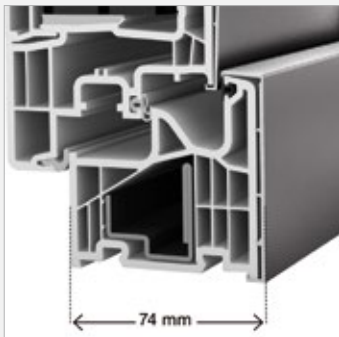

KF 310

In dieses schlanke Fenster haben unsere Produktentwickler die erprobte und zuverlässige Technik unserer Internorm-Fenster eingebaut. Beste Wärme- und Schalldämmwerte sind genauso selbstverständlich wie die Rundumverklebung der Glasscheibe mit dem Fensterflügel. Neben einer großen Auswahl an Farben, Griffen und Gläsern erhalten Sie KF 310 außerdem als Balkon- und Terrassentür – und selbstverständlich auch mit Französischem Balkon. Das kantige Design von Rahmen und Flügel ist außen auf die Bauweise des Designstils home pure abgestimmt.