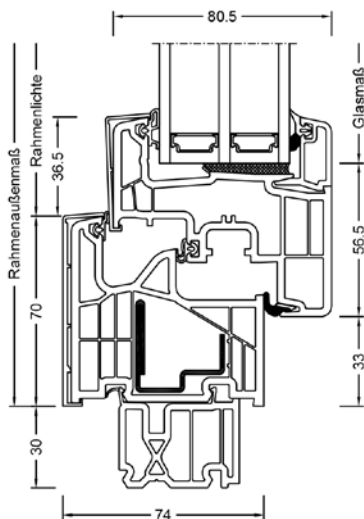

## EIGENSCHAFTEN

	<b>Wärmedämmung</b>	bis $U_w = 0,69 \text{ W/(m}^2\text{K)}$
	<b>Schallschutz</b>	bis 45 dB
	<b>Sicherheit</b>	RC1N, RC2
	<b>Verriegelung</b>	verdeckt liegend
	<b>Bautiefe</b>	74 mm

**I-tec Glazing**

Schnitte

Senkrecht

Waagrecht

Stulp

Werte

Glasaufbau	GC	AH	Beschichtung	Ug	g	Uf	Psi	Uw	Zeugnis Wärme	Rw	C	Ctr	Zeugnis Schall
4/16Ar/b4	20L	Iso	ECLAZ	1,1	71%	1,2	0,038	1,2	JA	33	-2	-6	JA
		Alu	ECLAZ	1,1	71%	1,2	0,065	1,3	JA	33	-2	-6	JA
8/12Kr/b4	2KA	Iso	ECLAZ	1,0	68%	1,2	0,038	1,1	JA	37			nein
		Alu	ECLAZ	1,0	68%	1,2	0,065	1,2	JA	37			nein
4b/18Ar/4/18Ar/b4	3N2	Iso	ECLAZ	0,5	60%	1,1	0,034	0,76	JA	34	-2	-6	JA
		Alu	ECLAZ	0,5	60%	1,1	0,075	0,86	JA	34	-2	-6	JA
6b/18Ar/4/16Ar/b4	33U	Iso	ECLAZ	0,5	59%	1,1	0,034	0,76	JA	39	-2	-6	JA
		Alu	ECLAZ	0,5	59%	1,1	0,075	0,86	JA	39	-2	-6	JA
44b.2(VSG-S)/15Ar/4/12Ar/b44.2(VSG-S)	3FH	Iso	ECLAZ	0,6	55%	1,1	0,034	0,83	JA	45	-2	-6	JA
		Alu	ECLAZ	0,6	55%	1,1	0,075	0,93	JA	45	-2	-6	JA