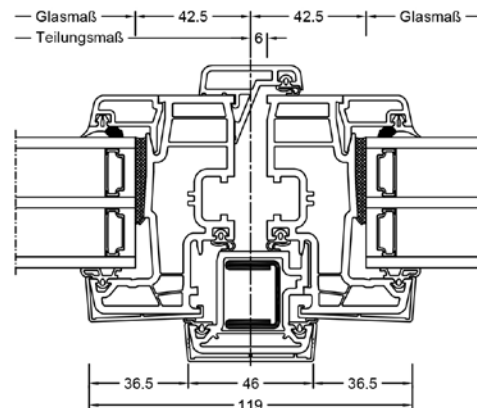

Schnitte

Senkrecht

Waagrecht

Stulp

Werte

Glasaufbau	GC	AH	Beschichtung	Ug	g	Uf	Psi	Uw	Zeugnis Wärme	Rw	C	Ctr	Zeugnis Schall
4/16Ar/b4	20L	Iso	ECLAZ	1,1	71%	1,2	0,038	1,2	JA	33	-2	-6	JA
		Alu	ECLAZ	1,1	71%	1,2	0,065	1,3	JA	33	-2	-6	JA
8/12Kr/b4	2KA	Iso	ECLAZ	1,0	68%	1,2	0,038	1,1	JA	37			nein
		Alu	ECLAZ	1,0	68%	1,2	0,065	1,2	JA	37			nein
4b/18Ar/4/18Ar/b4	3N2	Iso	ECLAZ	0,5	60%	1,1	0,034	0,76	JA	34	-2	-6	JA
		Alu	ECLAZ	0,5	60%	1,1	0,075	0,86	JA	34	-2	-6	JA
6b/18Ar/4/16Ar/b4	33U	Iso	ECLAZ	0,5	59%	1,1	0,034	0,76	JA	39	-2	-6	JA
		Alu	ECLAZ	0,5	59%	1,1	0,075	0,86	JA	39	-2	-6	JA
44b.2(VSG-S)/15Ar/4/12Ar/b44.2(VSG-S)	3FH	Iso	ECLAZ	0,6	55%	1,1	0,034	0,83	JA	45	-2	-6	JA
		Alu	ECLAZ	0,6	55%	1,1	0,075	0,93	JA	45	-2	-6	JA