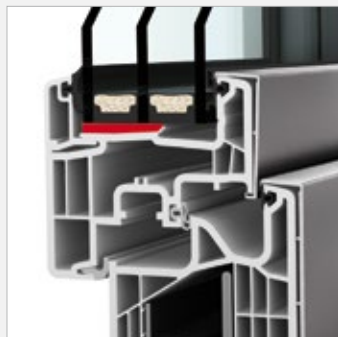

### KF 310

In dieses schlanke Fenster haben unsere Produktentwickler die erprobte und zuverlässige Technik unserer Internorm-Fenster eingebaut. Beste Wärme- und Schalldämmwerte sind genauso selbstverständlich wie die Rundumverklebung der Glasscheibe mit dem Fensterflügel. Neben einer großen Auswahl an Farben, Griffen und Gläsern erhalten Sie KF 310 außerdem als Balkon- und Terrassentür – und selbstverständlich auch mit Französischem Balkon. Das kantige Design von Rahmen und Flügel ist außen auf die Bauweise des Designstils home pure abgestimmt.