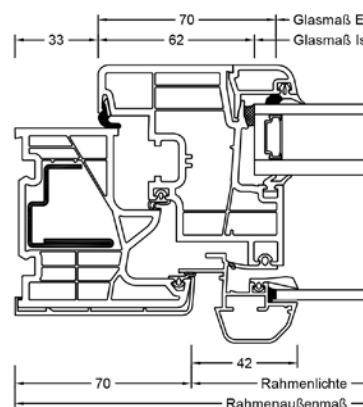

Schnitte

Senkrecht

Waagrecht

Stulp

Werte

Glasaufbau	GC	AH	Beschichtung	U _g Isolierglas	g	U _f	Psi	U _w	Zeugnis Wärme	R _w	C	C _{tr}	Zeugnis Schall
4 // 6/18Ar/b4	2KU	Iso	ECLAZ	1,1		1,1	0,028	1,0	JA	40	-2	-9	JA
		Alu	ECLAZ	1,1		1,1	0,047	1,1	JA	40	-2	-9	JA
6 // 6/18Ar/b4	2KU	Iso	ECLAZ	1,1		1,1	0,028	1,0	JA	42	-3	-9	JA
		Alu	ECLAZ	1,1		1,1	0,047	1,1	JA	42	-3	-9	JA
4 // 3bESG/10Kr/ 2TVG/10Kr/ b3ESG	37F	Iso	ECLAZ	0,6		1,1	0,033	0,79	JA	38*			nein
6 // 3bESG/10Kr/ 2TVG/10Kr/ b3ESG	37F	Iso	ECLAZ	0,6		1,1	0,033	0,79	JA	40*			nein