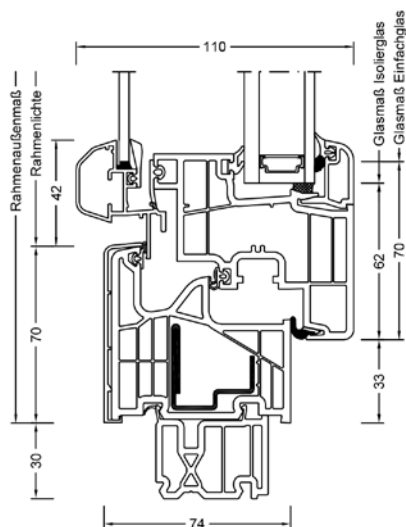

Schnitte

Senkrecht

Waagrecht

Stulp

Werte

Glasaufbau	GC	AH	Beschichtung	U _g Isolierglas	g	U _f	Psi	U _w	Zeugnis Wärme	R _w	C	C _{tr}	Zeugnis Schall
4 // 6/18Ar/b4	2KU	Iso	ECLAZ	1,1		1,1	0,028	1,0	JA	40	-2	-9	JA
		Alu	ECLAZ	1,1		1,1	0,047	1,1	JA	40	-2	-9	JA
6 // 6/18Ar/b4	2KU	Iso	ECLAZ	1,1		1,1	0,028	1,0	JA	42	-3	-9	JA
		Alu	ECLAZ	1,1		1,1	0,047	1,1	JA	42	-3	-9	JA
4 // 3bESG/10Kr/ 2TVG/10Kr/ b3ESG	37F	Iso	ECLAZ	0,6		1,1	0,033	0,79	JA	38*			nein
6 // 3bESG/10Kr/ 2TVG/10Kr/ b3ESG	37F	Iso	ECLAZ	0,6		1,1	0,033	0,79	JA	40*			nein