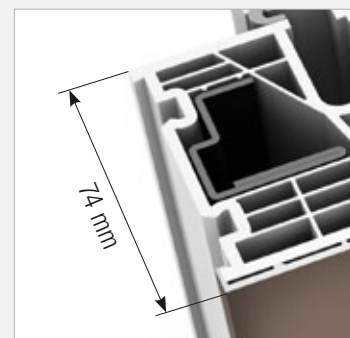

KV 350

Trotz der profilierten Kanten von Fensterflügel und -rahmen ist das Verbundfenster KV 350 sehr schmal gebaut. Hier verstecken sich zusätzlich noch vier Vorteile: Neben optimalem Schall- und Wärmeschutz ist auch der Sonnen- und Sichtschutz direkt im Fenster integriert. Das hat nicht nur Vorteile beim Putzen, denn durch die Glasscheiben ist die Jalousie vor Wind, Wetter und Verschmutzung geschützt. Auch bei Sanierungen oder Fassaden, an denen keine Rollläden angebracht werden dürfen, müssen Sie nun nicht mehr auf einen Sonnenschutz verzichten. Die I-tec Beschattung funktioniert völlig energieautark und bietet dazu noch viele nützliche Funktionen.