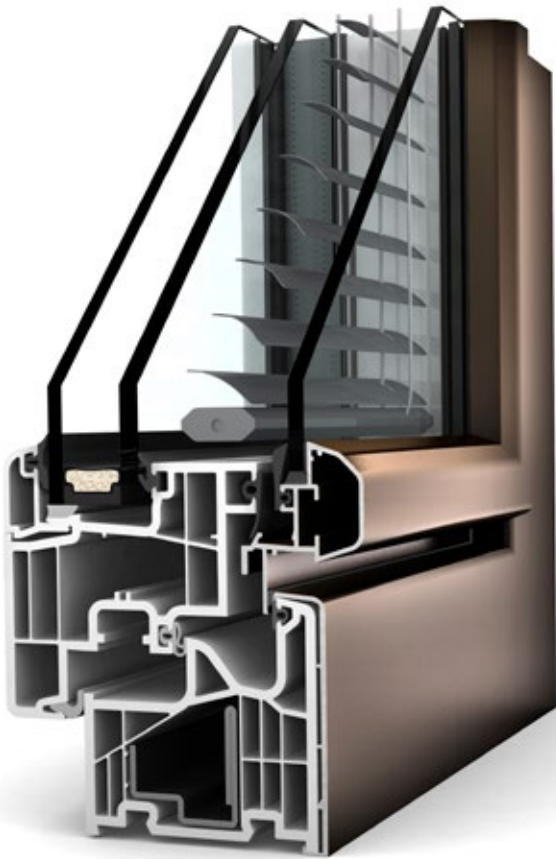

ambiente

Internorm®

KV 350 KUNSTSTOFF-ALUMINIUM-VERBUNDFENSTER

EIGENSCHAFTEN

	Wärmedämmung	bis $U_w = 0,79 \text{ W/(m}^2\text{K)}$
	Schallschutz	bis 44 dB
	Sicherheit	RC1N, RC2
	Verriegelung	verdeckt liegend
	Bautiefe	74 mm

I-tec Connect

I-tec Glazing

I-tec Shading

KV 350

Trotz der profilierten Kanten von Fensterflügel und -rahmen ist das Verbundfenster KV 350 sehr schmal gebaut. Hier verstecken sich zusätzlich noch vier Vorteile: Neben optimalem Schall- und Wärmeschutz ist auch der Sonnen- und Sichtschutz direkt im Fenster integriert. Das hat nicht nur Vorteile beim Putzen, denn durch die Glasscheiben ist die Jalousie vor Wind, Wetter und Verschmutzung geschützt. Auch bei Sanierungen oder Fassaden, an denen keine Rollläden angebracht werden dürfen, müssen Sie nun nicht mehr auf einen Sonnenschutz verzichten. Die I-tec Beschattung funktioniert völlig energieautark und bietet dazu noch viele nützliche Funktionen.