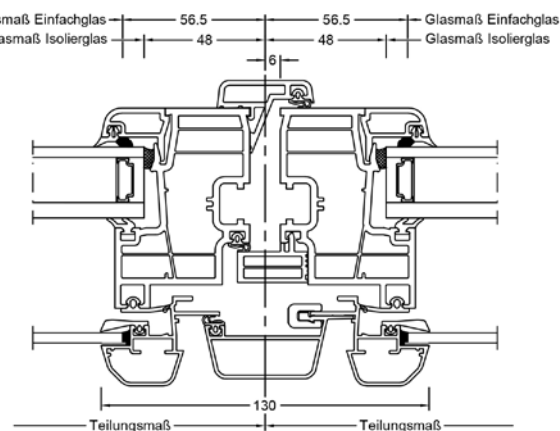

Schnitte

Senkrecht

Waagrecht

Stulp

Werte

Glasaufbau	GC	AH	Beschichtung	U _g Isolierglas	g	U _f	Psi	U _w	Zeugnis Wärme	R _w	C	C _{tr}	Zeugnis Schall
4 // 6/18Ar/b4	2KU	Iso	ECLAZ	1,1		1,1	0,028	1,0	JA	40	-2	-9	JA
		Alu	ECLAZ	1,1		1,1	0,047	1,1	JA	40	-2	-9	JA
6 // 6/18Ar/b4	2KU	Iso	ECLAZ	1,1		1,1	0,028	1,0	JA	42	-3	-9	JA
		Alu	ECLAZ	1,1		1,1	0,047	1,1	JA	42	-3	-9	JA
4 // 3bESG/10Kr/ 2TVG/10Kr/ b3ESG	37F	Iso	ECLAZ	0,6		1,1	0,033	0,79	JA	38*			nein
6 // 3bESG/10Kr/ 2TVG/10Kr/ b3ESG	37F	Iso	ECLAZ	0,6		1,1	0,033	0,79	JA	40*			nein