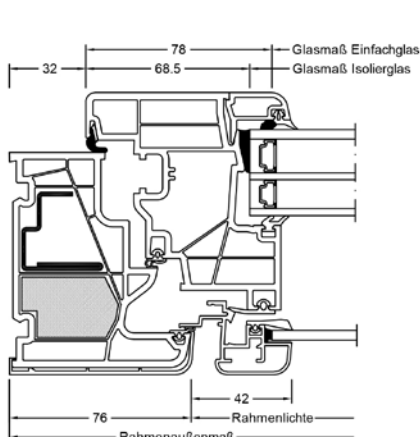

### KV 440

Der flächenbündige Übergang von Rahmen und Flügel kombiniert mit dem integrierten Sonnen- und Sichtschutz vereint KV 440 zu einer Einheit. Jalousie, Faltsore oder die blickdichte Duette® sind zwischen den Scheiben integriert und daher vor Verschmutzung geschützt. Mit perfektem Sonnen-, Sicht-, Wärme- und Schallschutz genießen Sie 4fach-Schutz in nur einem Fenster. Mittels Photovoltaikmodul und Akku lässt sich die I-tec Beschattung ohne externe Stromquelle steuern. Die Steuerung kann auch bequem mit Smart Home Lösungen erfolgen.

Schnitte

Senkrecht

Waagrecht

Stulp

Werte

Glasaufbau	GC	AH	Beschichtung	Ug Isolierglas	Uf	Psi	Uw	Zeugnis Wärme	Rw	C	Ctr	Zeugnis Schall
4 // 6/18Ar/b4	2KU	Iso	ECLAZ	1,1	0,95	0,024	0,98	JA	40	-3	-7	JA
		Alu	ECLAZ	1,1	0,95	0,041	1,0	JA	40	-3	-7	JA
6 // 6/18Ar/b4	2KU	Iso	ECLAZ	1,1	0,95	0,024	0,98	JA	42	-4	-9	JA
		Alu	ECLAZ	1,1	0,95	0,041	1,0	JA	42	-4	-9	JA
4 // 3bESG/12Ar/ 3/14Ar/b4	3AD	Iso	ECLAZ	0,7	1,0	0,018	0,77	JA	41	-4	-9	JA
		Alu	ECLAZ	0,7	1,0	0,037	0,82	JA	41	-4	-9	JA
6 // 3bESG/12Ar/3/ 14Ar/b4	3AD	Iso	ECLAZ	0,7	1,0	0,018	0,77	JA	43	-3	-8	JA
		Alu	ECLAZ	0,7	1,0	0,037	0,82	JA	43	-3	-8	JA
4 // 3bESG/12Kr/3/ 14Kr/b4	3AE	Iso	ECLAZ	0,5	1,0	0,018	0,70	JA	41	-4	-9	JA
		Alu	ECLAZ	0,5	1,0	0,037	0,75	JA	41	-4	-9	JA
6 // 3bESG/12Kr/ 3/14Kr/b4	3AE	Iso	ECLAZ	0,5	1,0	0,018	0,70	JA	43	-3	-8	JA
		Alu	ECLAZ	0,5	1,0	0,037	0,75	JA	43	-3	-8	JA