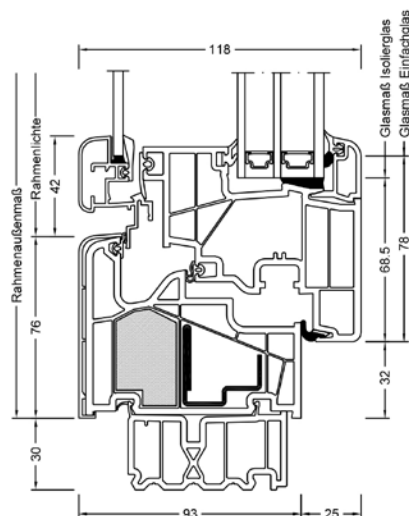

## EIGENSCHAFTEN

<b>Wärmedämmung</b>	bis $U_w = 0,64 \text{ W/(m}^2\text{K)}$
<b>Schallschutz</b>	bis 45 dB
<b>Sicherheit</b>	RC1N, RC2
<b>Verriegelung</b>	verdeckt liegend
<b>Stautiefe</b>	93 mm

**I-tec Connect**

Schnitte

Senkrecht

Waagrecht

Stulp

Werte

Glasaufbau	GC	AH	Beschichtung	Ug Isolierglas	Uf	Psi	Uw	Zeugnis Wärme	Rw	C	Ctr	Zeugnis Schall
4 // 6/18Ar/b4	2KU	Iso	ECLAZ	1,1	0,95	0,024	0,98	JA	40	-3	-7	JA
		Alu	ECLAZ	1,1	0,95	0,041	1,0	JA	40	-3	-7	JA
6 // 6/18Ar/b4	2KU	Iso	ECLAZ	1,1	0,95	0,024	0,98	JA	42	-4	-9	JA
		Alu	ECLAZ	1,1	0,95	0,041	1,0	JA	42	-4	-9	JA
4 // 3bESG/12Ar/ 3/14Ar/b4	3AD	Iso	ECLAZ	0,7	1,0	0,018	0,77	JA	41	-4	-9	JA
		Alu	ECLAZ	0,7	1,0	0,037	0,82	JA	41	-4	-9	JA
6 // 3bESG/12Ar/3/ 14Ar/b4	3AD	Iso	ECLAZ	0,7	1,0	0,018	0,77	JA	43	-3	-8	JA
		Alu	ECLAZ	0,7	1,0	0,037	0,82	JA	43	-3	-8	JA
4 // 3bESG/12Kr/3/ 14Kr/b4	3AE	Iso	ECLAZ	0,5	1,0	0,018	0,70	JA	41	-4	-9	JA
		Alu	ECLAZ	0,5	1,0	0,037	0,75	JA	41	-4	-9	JA
6 // 3bESG/12Kr/ 3/14Kr/b4	3AE	Iso	ECLAZ	0,5	1,0	0,018	0,70	JA	43	-3	-8	JA
		Alu	ECLAZ	0,5	1,0	0,037	0,75	JA	43	-3	-8	JA