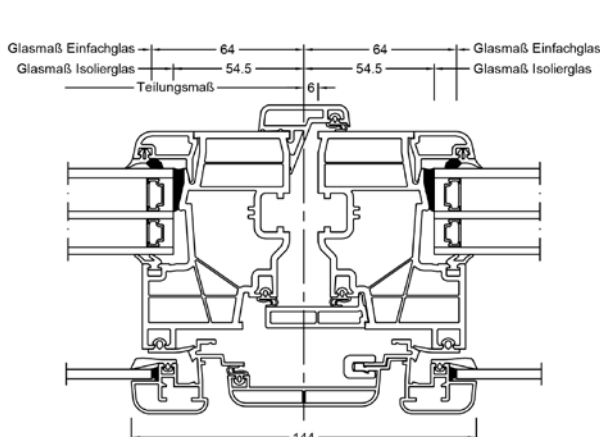

Schnitte

Senkrecht

Waagrecht

Stulp

Werte

Glasaufbau	GC	AH	Beschichtung	Ug Isolierglas	Uf	Psi	Uw	Zeugnis Wärme	Rw	C	Ctr	Zeugnis Schall
4 // 6/18Ar/b4	2KU	Iso	ECLAZ	1,1	0,95	0,024	0,98	JA	40	-3	-7	JA
		Alu	ECLAZ	1,1	0,95	0,041	1,0	JA	40	-3	-7	JA
6 // 6/18Ar/b4	2KU	Iso	ECLAZ	1,1	0,95	0,024	0,98	JA	42	-4	-9	JA
		Alu	ECLAZ	1,1	0,95	0,041	1,0	JA	42	-4	-9	JA
4 // 3bESG/12Ar/ 3/14Ar/b4	3AD	Iso	ECLAZ	0,7	1,0	0,018	0,77	JA	41	-4	-9	JA
		Alu	ECLAZ	0,7	1,0	0,037	0,82	JA	41	-4	-9	JA
6 // 3bESG/12Ar/3/ 14Ar/b4	3AD	Iso	ECLAZ	0,7	1,0	0,018	0,77	JA	43	-3	-8	JA
		Alu	ECLAZ	0,7	1,0	0,037	0,82	JA	43	-3	-8	JA
4 // 3bESG/12Kr/3/ 14Kr/b4	3AE	Iso	ECLAZ	0,5	1,0	0,018	0,70	JA	41	-4	-9	JA
		Alu	ECLAZ	0,5	1,0	0,037	0,75	JA	41	-4	-9	JA
6 // 3bESG/12Kr/ 3/14Kr/b4	3AE	Iso	ECLAZ	0,5	1,0	0,018	0,70	JA	43	-3	-8	JA
		Alu	ECLAZ	0,5	1,0	0,037	0,75	JA	43	-3	-8	JA